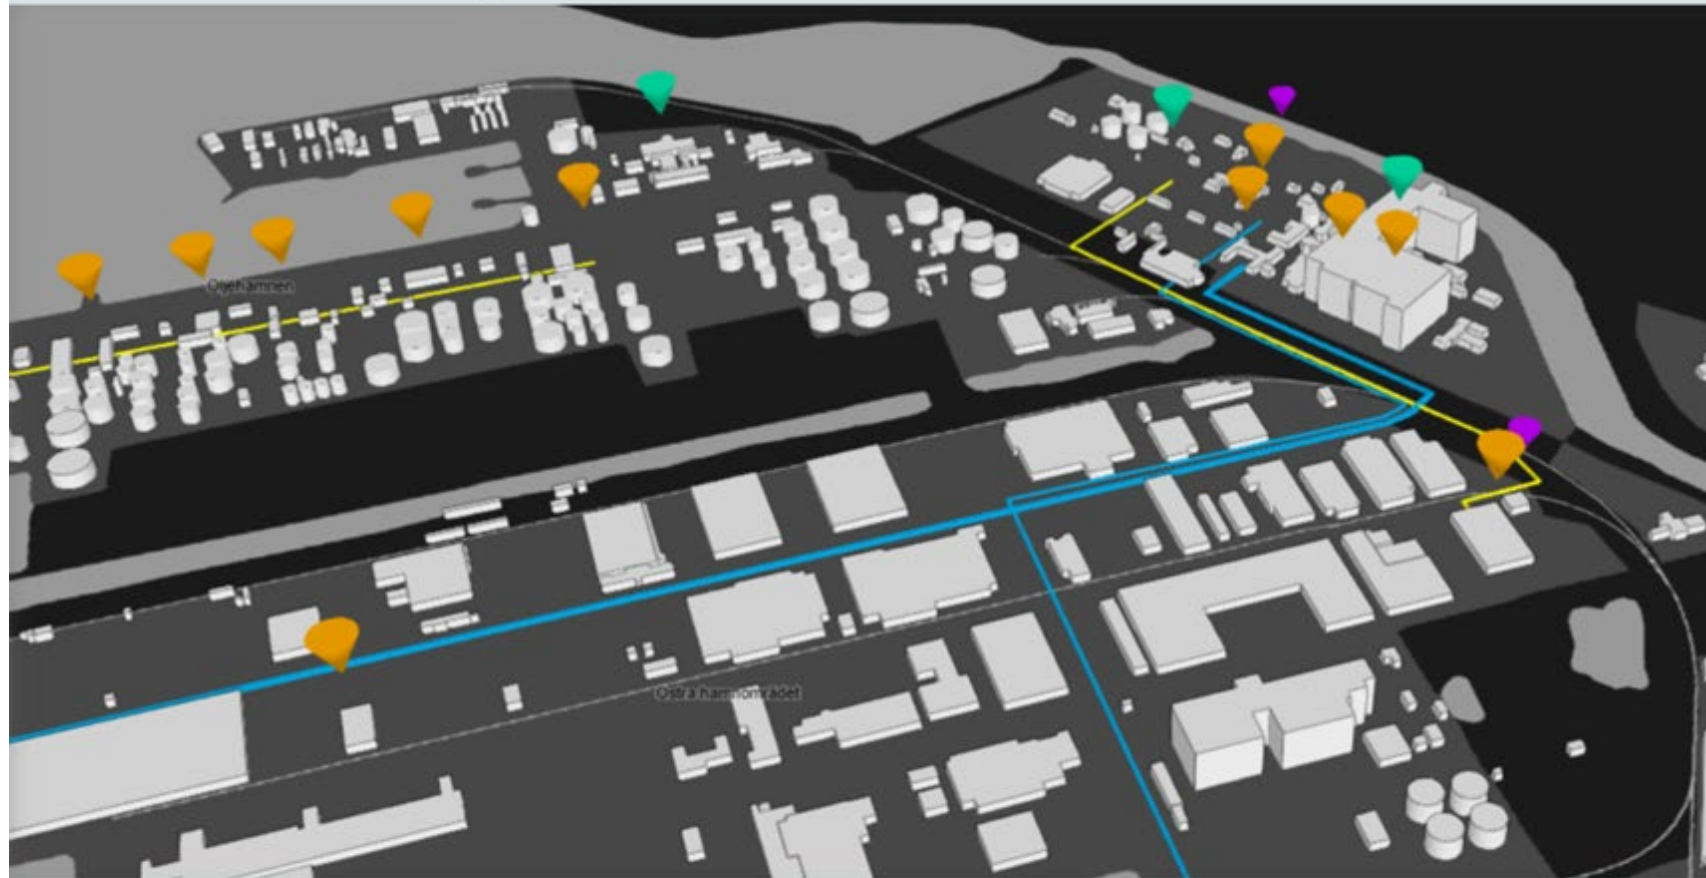

Industriell Symbios Malmö

Kategori

- ☐ Energi
- ☒ Vatten
- ☐ Material
- ☐ Tjänster
- ☒ Övrigt

Status

- ☐ Aktörer med resurser
- ☐ Aktörer med behov
- ☒ Befintliga symbioser

Spara filter

Rensa filter